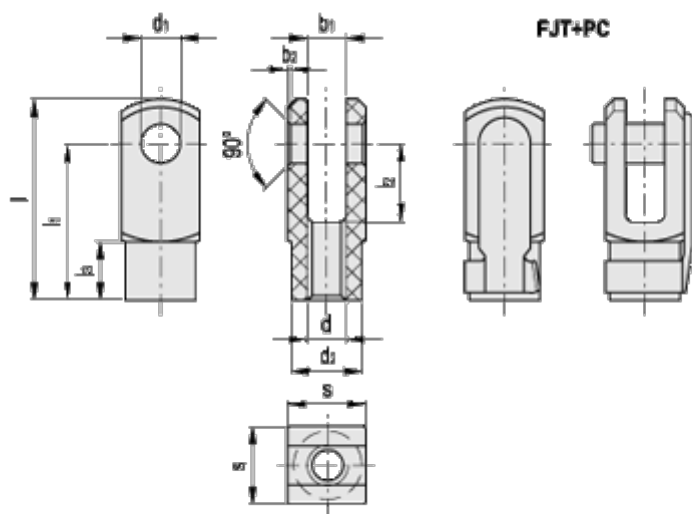

Varenummer: 2308470231
Beskrivelse: Kunststof gaffelstykke 470231
FJT-M12+PC

Mål

b_1	= 12	l_3	= 18.0
b_2	= 0.5	s	= 24
d_1	= 12	Størrelse = G 12 x 24	
d_2	= 20		
d	H6 = M12		
l	= 62		
l_1	= 48		
l_2	= 24		